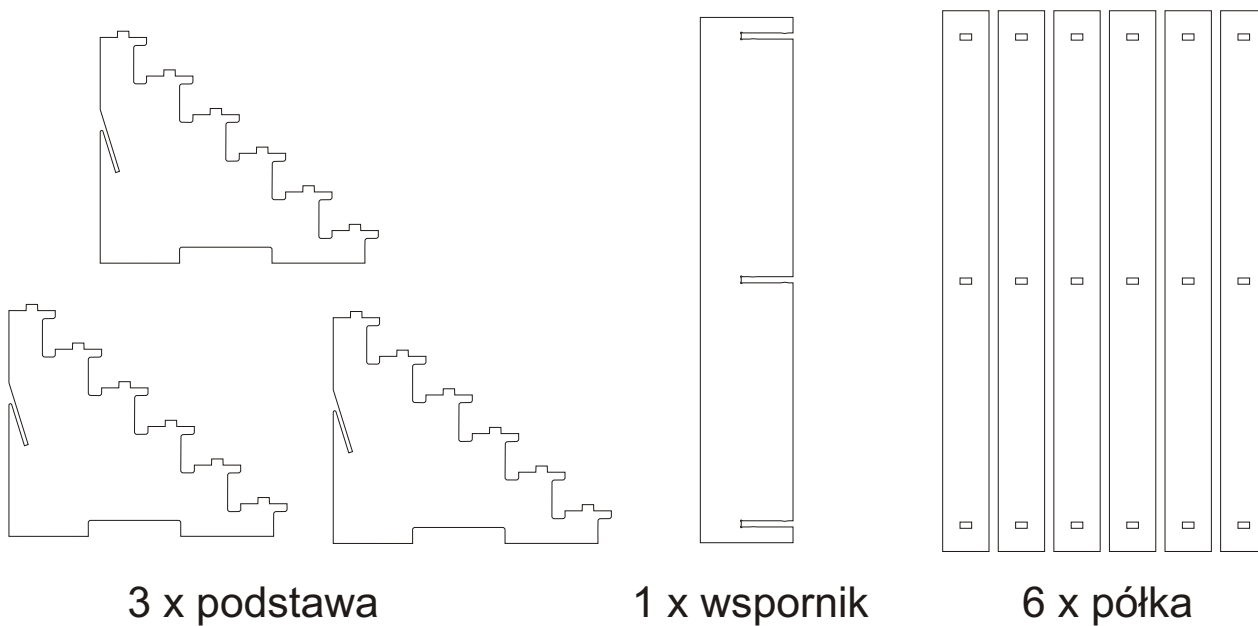

Ekspozytor FF-7036

Lista elementów:

Przed montażem usunąć folię ochronną.
Nie myć w zmywarce, myć ręcznie. Po umyciu dokładnie wysuszyć.

Montaż:

1. Wsuń ostrożnie wspornik w podstawy.

2. Nałóż półki na trzpienie.