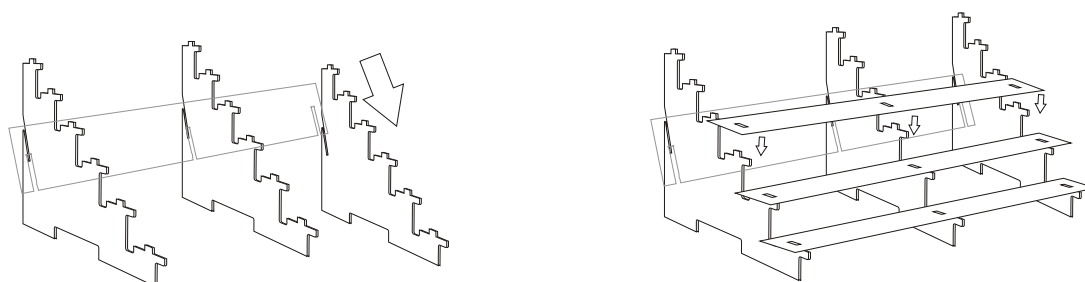

Ekspozytor FF-7036

Lista elementów:

Przed montażem usunąć folię ochronną.
Nie myć w zmywarce, myć ręcznie. Po umyciu dokładnie wysuszyć.

Montaż:

1. Wsuń ostrożnie wspornik w podstawy.

2. Nałóż półki na trzpienie.