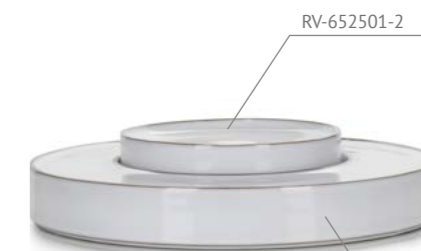

Filizanka do espresso

Nr kat.	Śr./cm	Wys./cm	Poj./ml	Op.	Cena
RV-652687-4	5,8	5,8	80	4	40,00

Spodek

Nr kat.	Wym./cm	Wys./cm	Op.	Cena
RV-652766-4	13,5x8,3	1,2	4	48,00

Talerz

Nr kat.	Śr./cm	Wys./cm	Op.	Cena
RV-652845-4	15	1,5	4	73,00
RV-652798-4	21	2	4	81,00
RV-652703-4	26	2,2	4	114,00
RV-652711-4	28	2,5	4	130,00
RV-652728-4	30	2	4	146,00

Półmisek

Nr kat.	Wym./cm	Wys./cm	Op.	Cena
RV-652864-1	46x29	3	1	284,00

Talerz prezentacyjny wysoki

Nr kat.	Śr./cm	Wys./cm	Op.	Cena
RV-652501-2	15	5,5	2	97,00

RV-652811-1

Talerz prezentacyjny

Nr kat.	Śr./cm	Wys./cm	Op.	Cena
RV-652811-1	27,5	4	4	244,00